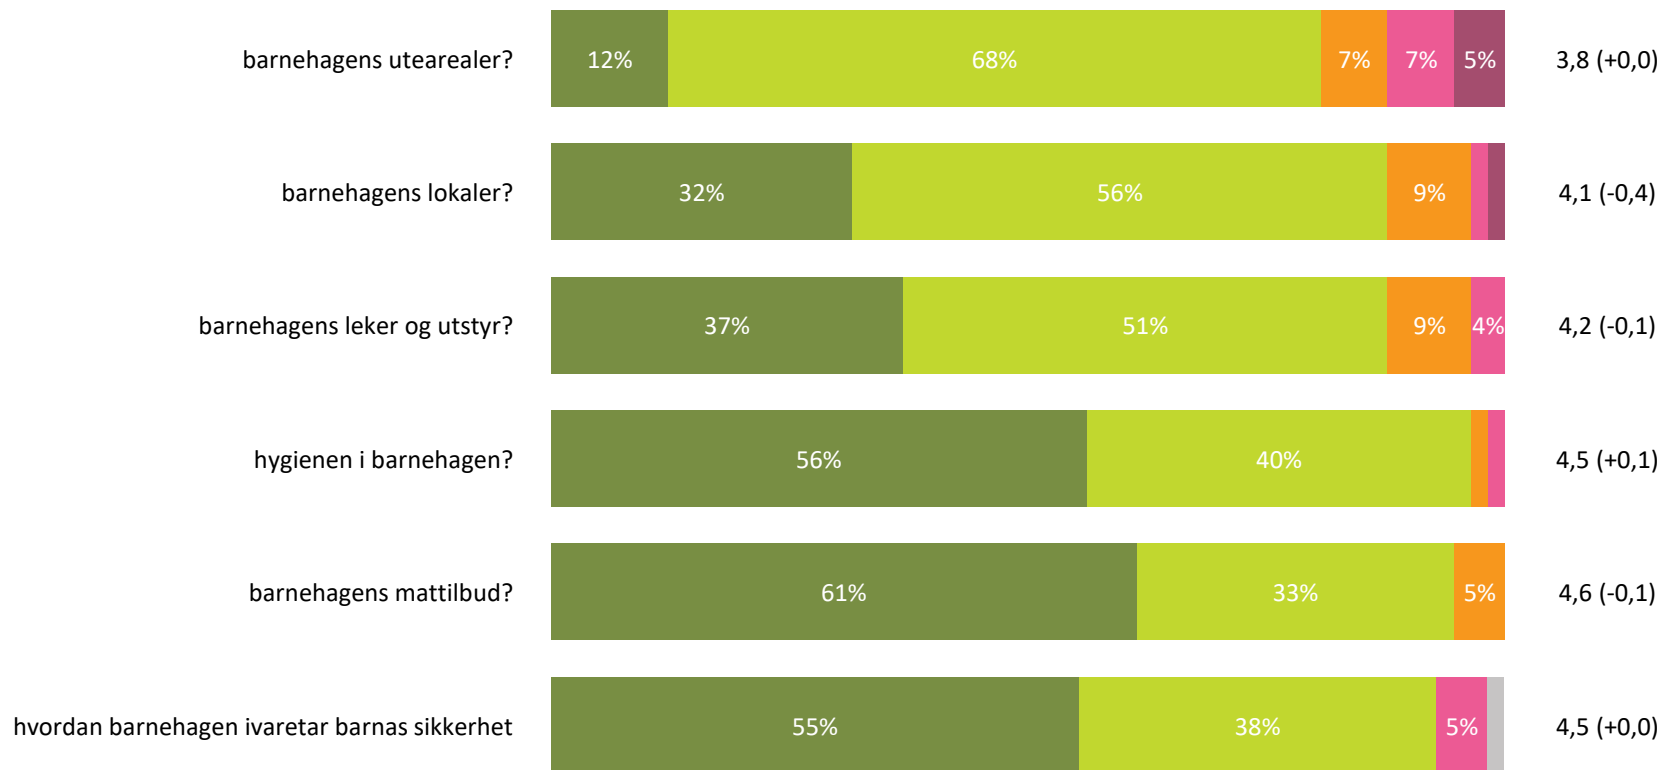

Ute- og innemiljø

Hvor fornøyd eller misfornøyd er du med:

Snitt

Ute- og innemiljø totalt:

4,3 (-0,1)

■ Svært fornøyd ■ Ganske fornøyd ■ Verken fornøyd eller misfornøyd ■ Ganske misfornøyd ■ Svært misfornøyd ■ Vet ikke