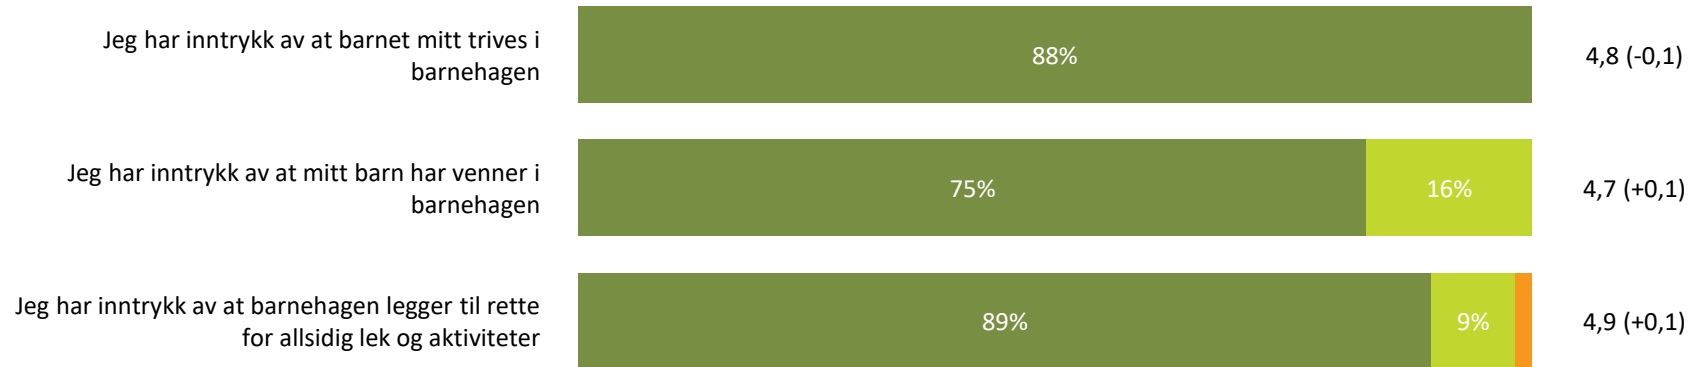

Barnets trivsel

Hvor enig eller uenig er du i følgende utsagn:

Snitt

Barnets trivsel totalt:

4,8 (+0,0)

■ Helt enig ■ Delvis enig ■ Verken enig eller uenig ■ Delvis uenig ■ Helt uenig ■ Vet ikke