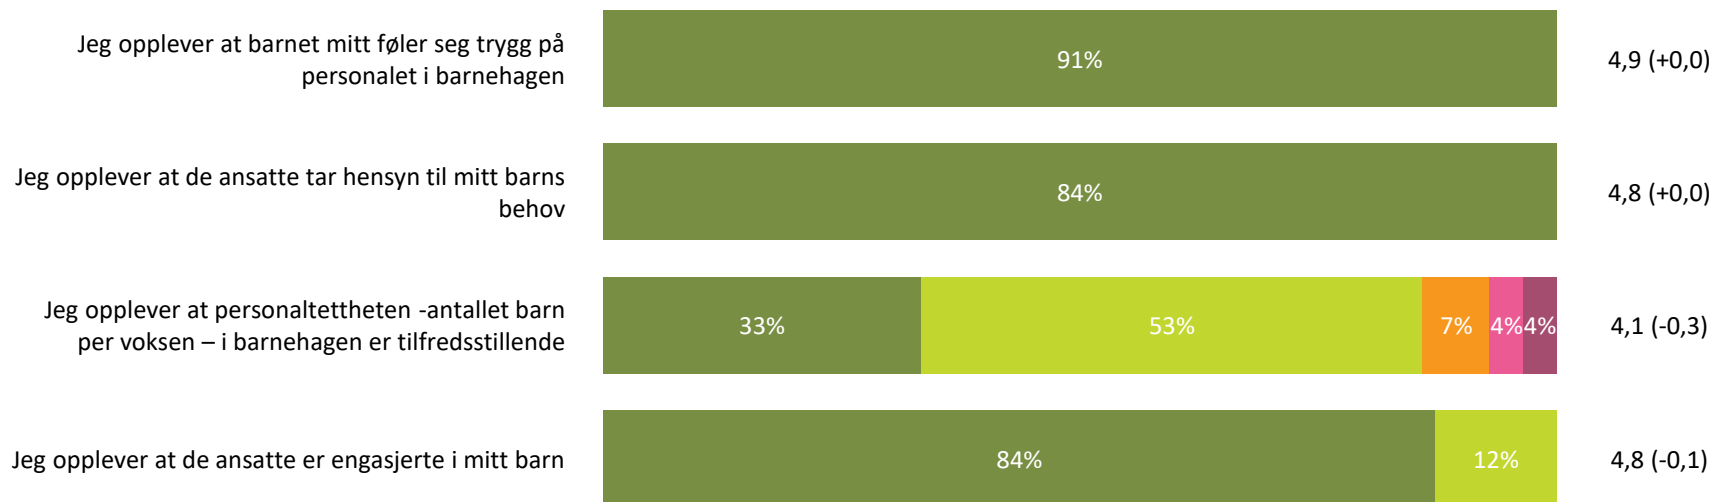

Relasjon mellom barn og voksen

Hvor enig eller uenig er du i følgende utsagn:

Snitt

Relasjon mellom barn og voksen totalt:

4,6 (-0,1)

■ Helt enig ■ Delvis enig ■ Verken enig eller uenig ■ Delvis uenig ■ Helt uenig ■ Vet ikke