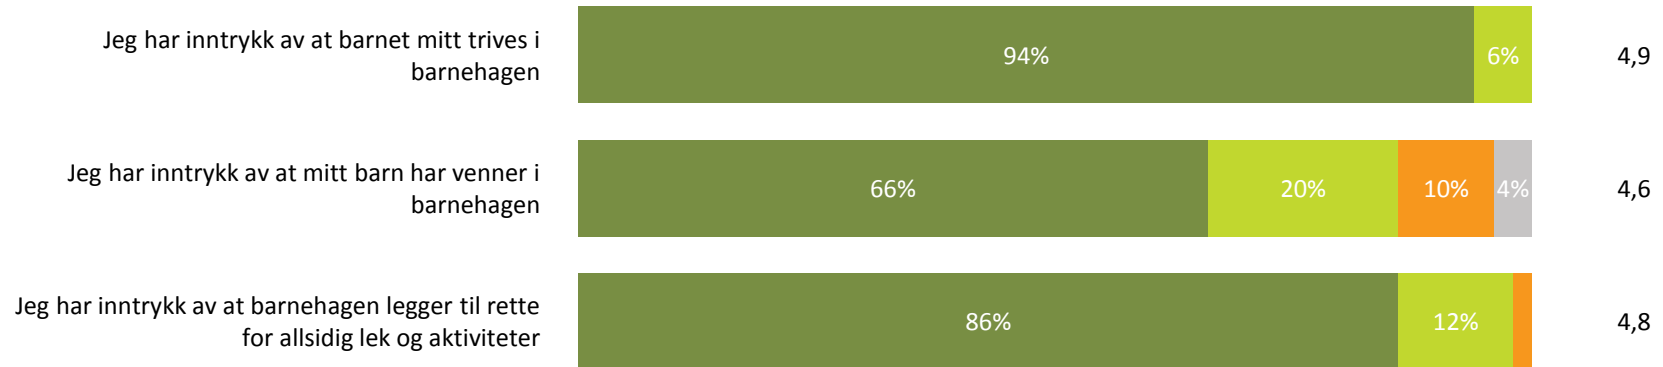

Barnets trivsel

Hvor enig eller uenig er du i følgende utsagn:

Snitt

Barnets trivsel totalt - Svarprosent: 78% :

4,8

■ Helt enig ■ Delvis enig ■ Verken enig eller uenig ■ Delvis uenig ■ Helt uenig ■ Vet ikke