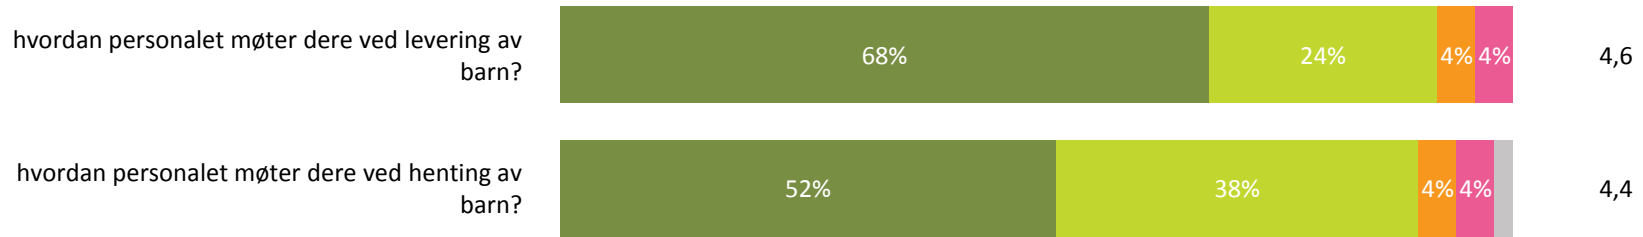

4,4

Medvirkning totalt - Svarprosent: 78% :

4,2

■ Helt enig ■ Delvis enig ■ Verken enig eller uenig ■ Delvis uenig ■ Helt uenig ■ Vet ikke

Henting og levering

Hvor fornøyd eller misfornøyd er du med:

Snitt

Henting og levering totalt - Svarprosent: 78% :