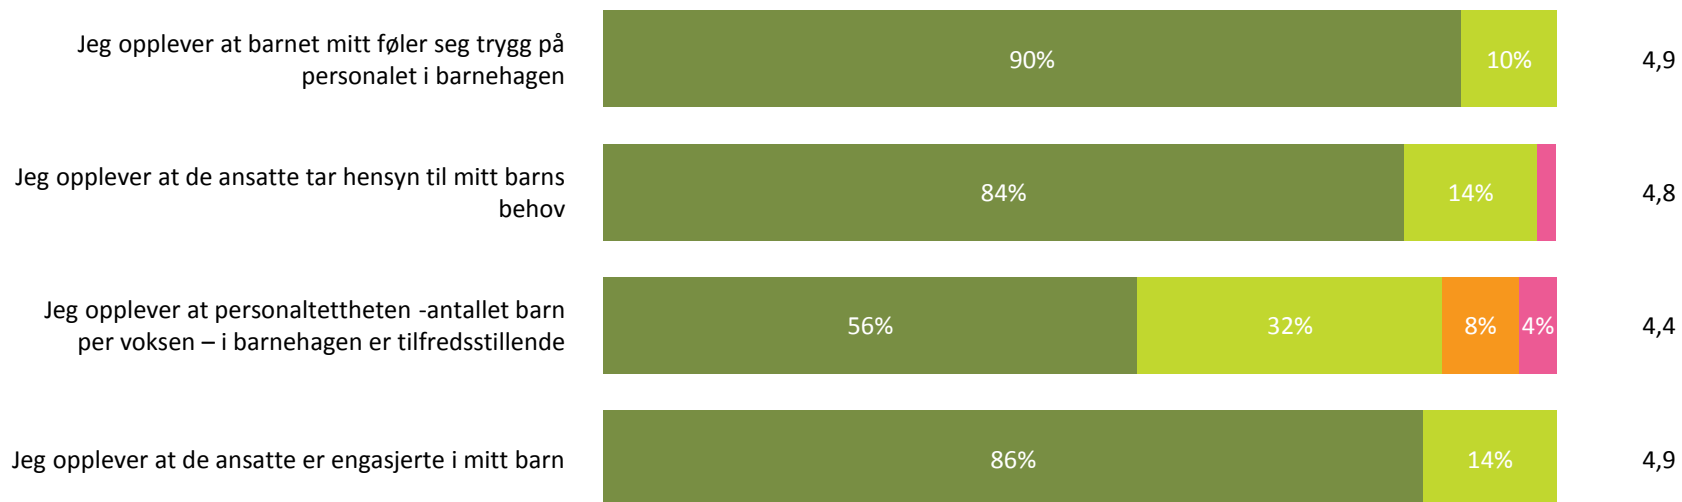

Relasjon mellom barn og voksen

Hvor enig eller uenig er du i følgende utsagn:

Snitt

Relasjon mellom barn og voksen totalt - Svarprosent: 78% :

4,7

■ Helt enig ■ Delvis enig ■ Verken enig eller uenig ■ Delvis uenig ■ Helt uenig ■ Vet ikke