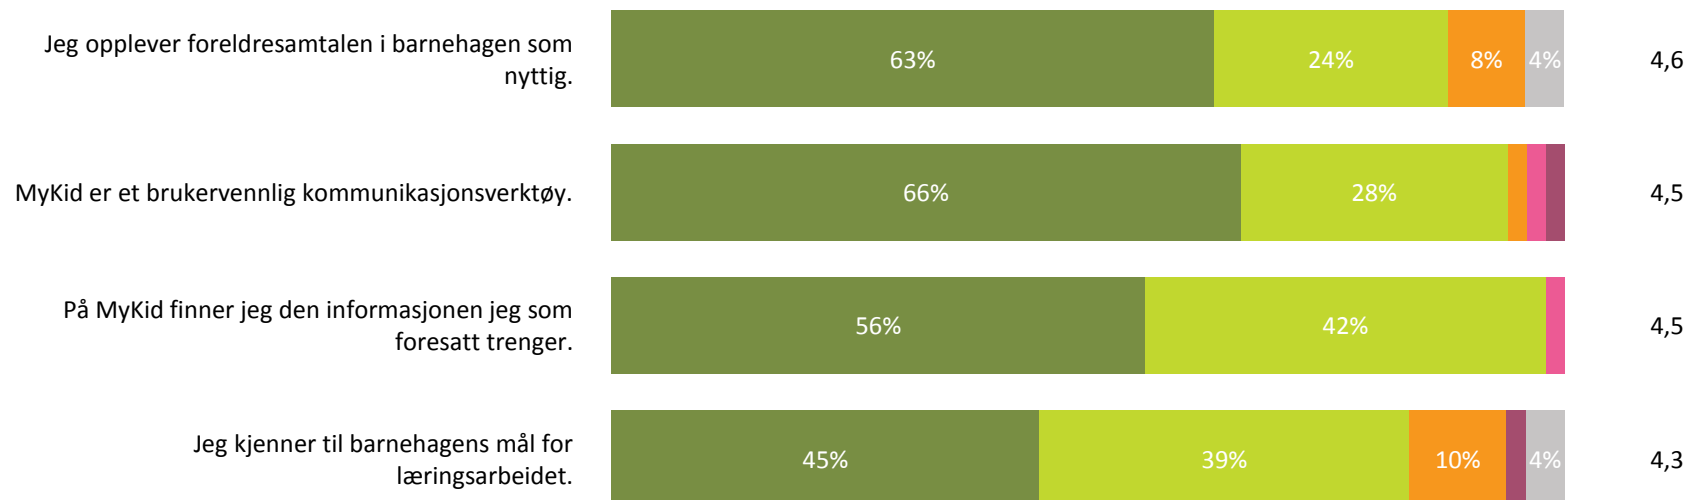

Hvor godt stemmer følgende påstander med din opplevelse?

Snitt

Kanvas 2 totalt - Svarprosent: 78% :

4,5

■ Helt enig
■ Delvis enig
■ Verken enig eller uenig
■ Delvis uenig
■ Helt uenig
■ Vet ikke