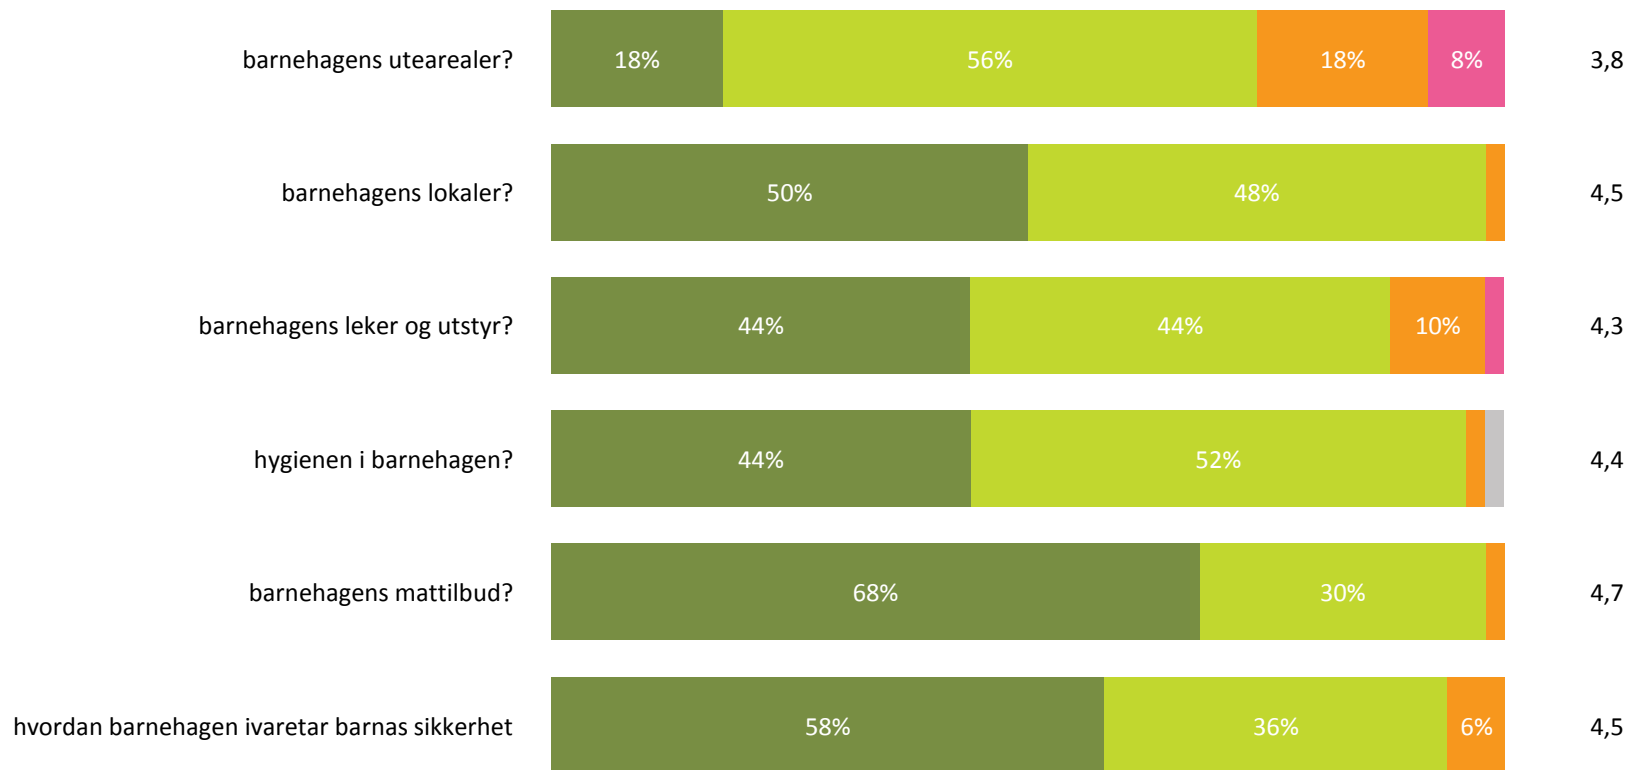

Ute- og innemiljø

Hvor fornøyd eller misfornøyd er du med:

Snitt

Ute- og innemiljø totalt - Svarprosent: 78% :

4,4

■ Svært fornøyd ■ Ganske fornøyd ■ Verken fornøyd eller misfornøyd ■ Ganske misfornøyd ■ Svært misfornøyd ■ Vet ikke

Relasjon mellom barn og voksen

Hvor enig eller uenig er du i følgende utsagn:

Snitt

Relasjon mellom barn og voksen totalt - Svarprosent: 78% :

4,7

■ Helt enig ■ Delvis enig ■ Verken enig eller uenig ■ Delvis uenig ■ Helt uenig ■ Vet ikke